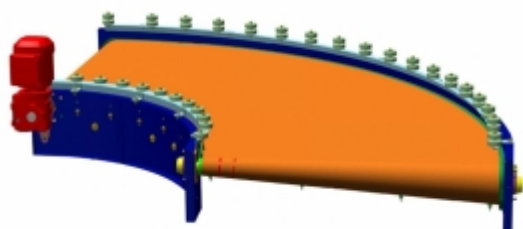

T M T a.s. Chrudim, Tovární 290, 537 01 Chrudim
Tel.: +420 469 606 111, e-mail: tmt@tmt.cz

4944 ZATÁČKA S MODULÁRNÍM PÁSEM

ČÍSLO PRODUKTU: 4944

ZÁKLADNÍ TECHNICKÉ PARAMETRY:

Oblouk 90° s modulárním pásem. Vnitřní
rádius 767 mm, šířka pásu 1 000 mm.

Rychlost dopravy 50 m/min. Max. zatížení
zatáčky je 50 kg.

Provedení	konstrukční ocel
Prostředí	vnitřní
Dopravovaný materiál - kusový	pneumatiky
Druh pásu	modulární
Hmotnost dopravovaného kusového produktu [kg]	31-50 kg